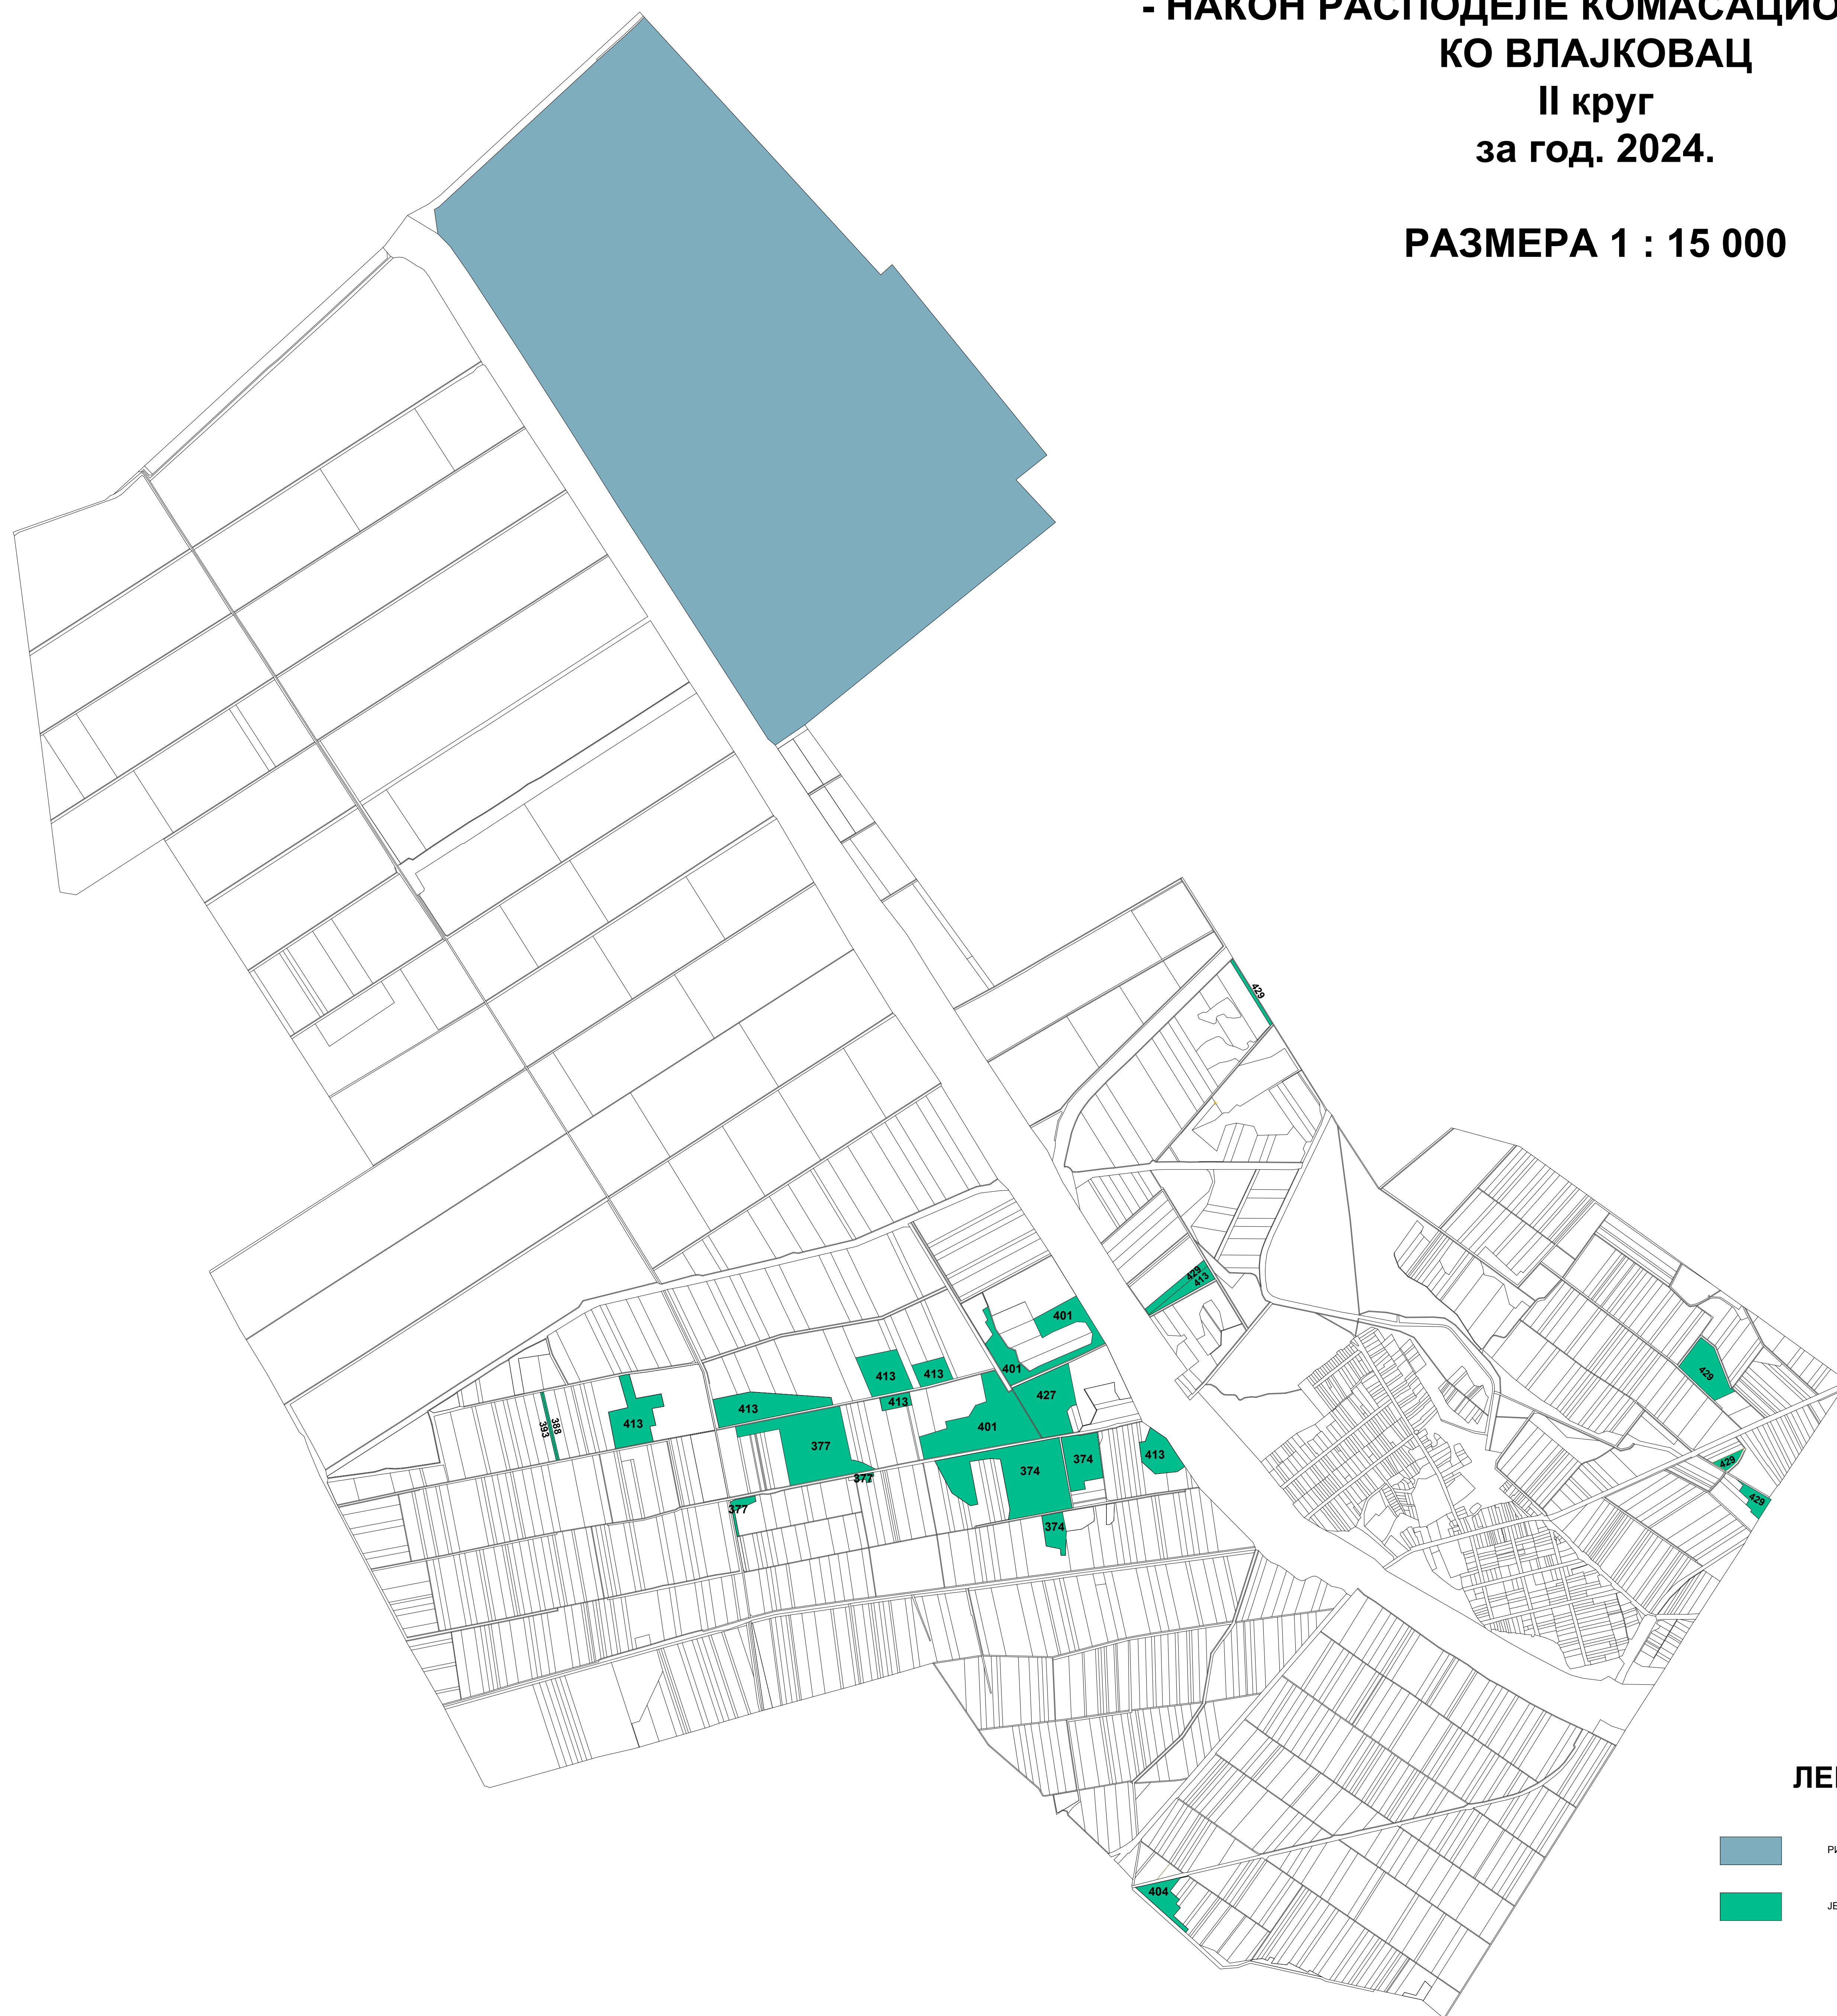

**РАСПОРЕД ЈЕДИНИЦА НАДМЕТАЊА  
НА КАРТИ НОВИХ КАТАСТАРСКИХ ПАРЦЕЛА  
- НАКОН РАСПОДЕЛЕ КОМАСАЦИОНЕ МАСЕ -  
КО ВЛАЈКОВАЦ**

**II круг  
за год. 2024.**

**РАЗМЕРА 1 : 15 000**

**ЛЕГЕНДА**

-  РИЕЊАК
-  ЈЕДИНИЦЕ НАДМЕТАЊА